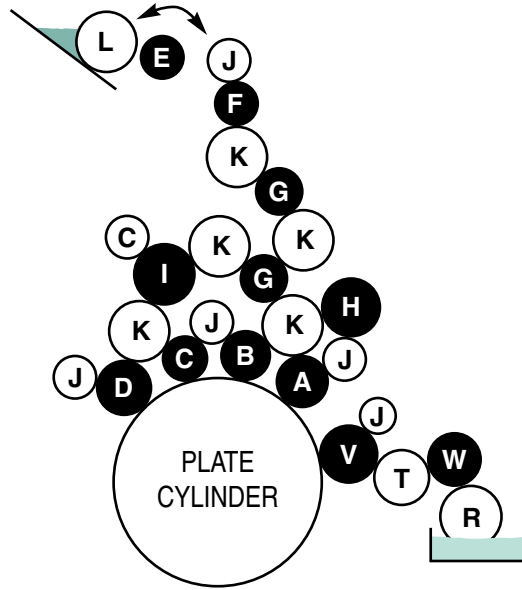

**KOMORI LITHRONE 28**

● Soft Rubber Roll      ○ Not Available from SYN-TAC

Syn-Tac Cat. No.	Key	Description	Mfg. Position	Roll Dia.	Roll Face Lgth.	Overall Shaft Lgth.
<b>INK SYSTEM ROLLERS</b>						
28KL10	A	1st INK FORM	A	2 <sup>51</sup> / <sub>64</sub>	28 <sup>57</sup> / <sub>64</sub>	30 <sup>25</sup> / <sub>32</sub>
28KL11	B	2nd INK FORM	B	2 <sup>43</sup> / <sub>64</sub>	28 <sup>57</sup> / <sub>64</sub>	32 <sup>33</sup> / <sub>64</sub>
28KL12	C	3rd INK FORM	C	2 <sup>7</sup> / <sub>16</sub>	28 <sup>57</sup> / <sub>64</sub>	30 <sup>25</sup> / <sub>32</sub>
28KL13	D	4th INK FORM	D	2 <sup>61</sup> / <sub>64</sub>	28 <sup>57</sup> / <sub>64</sub>	32 <sup>33</sup> / <sub>64</sub>
28KL30	E	INK DUCTOR	E	2 <sup>23</sup> / <sub>64</sub>	28 <sup>57</sup> / <sub>64</sub>	31 1/2
28KL20	F	INK DISTRIBUTOR	F	2 <sup>23</sup> / <sub>64</sub>	28 <sup>57</sup> / <sub>64</sub>	31 1/2
28KL21	G	INK DISTRIBUTOR	G	2 <sup>9</sup> / <sub>16</sub>	28 <sup>57</sup> / <sub>64</sub>	32 <sup>33</sup> / <sub>64</sub>
28KL22	H	INK DISTRIBUTOR	H	3 <sup>5</sup> / <sub>32</sub>	28 <sup>57</sup> / <sub>64</sub>	30 <sup>5</sup> / <sub>64</sub>
28KL23	I	INK DISTRIBUTOR	I	3 <sup>15</sup> / <sub>64</sub>	28 <sup>57</sup> / <sub>64</sub>	32 <sup>33</sup> / <sub>64</sub>
<b>PLATE COCKING ROLLERS</b>						
28KL14	B	2nd INK FORM	B	2 <sup>43</sup> / <sub>64</sub>	28 <sup>57</sup> / <sub>64</sub>	30 <sup>25</sup> / <sub>32</sub>
28KL15	D	4th INK FORM	D	2 <sup>61</sup> / <sub>64</sub>	28 <sup>57</sup> / <sub>64</sub>	30 <sup>25</sup> / <sub>32</sub>
<b>DAMPENING UNIT ROLLERS</b>						
28KL40	V	WATER FORM (short)	V	3 <sup>7</sup> / <sub>64</sub>	29 <sup>1</sup> / <sub>16</sub>	32 <sup>33</sup> / <sub>64</sub>
28KL41	V	WATER FORM (long)	V	3 <sup>7</sup> / <sub>64</sub>	29 <sup>1</sup> / <sub>16</sub>	34 <sup>5</sup> / <sub>16</sub>
28KL51	W	WATER METERING	W	2 <sup>7</sup> / <sub>8</sub>	31 <sup>11</sup> / <sub>32</sub>	34 <sup>23</sup> / <sub>32</sub>